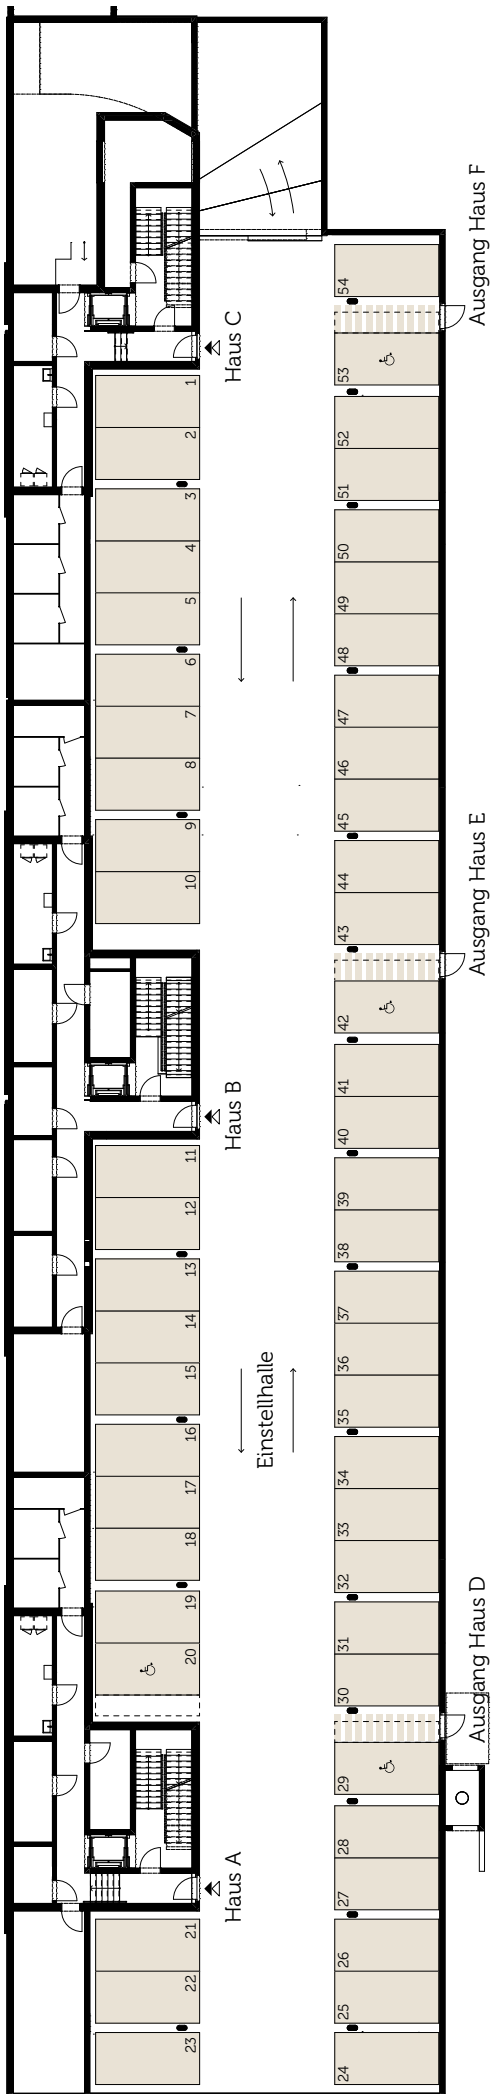

Einstellhalle

Leuengasse 26-36, 8142 Uitikon

Massverschiebungen, Änderungen und Korrekturen bleiben vorbehalten.

Beratung und Vermietung

smeyers AG | Albisriederstrasse 253 | 8047 Zürich
+41 (0) 58 322 88 81 | moritz.meyer@smeyers.ch