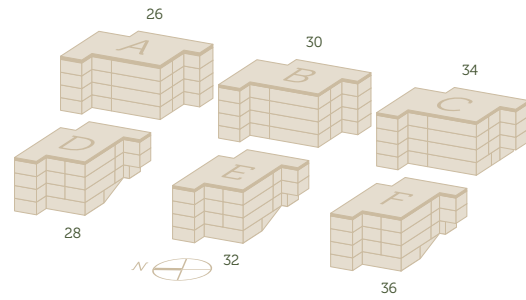

Einstellhalle

Leuengasse 26-36, 8142 Uitikon

Massverschiebungen, Änderungen und Korrekturen bleiben vorbehalten.

Beratung und Vermietung

smeyers AG | Albisriederstrasse 253 | 8047 Zürich
+41 (0) 58 322 88 81 | moritz.meyer@smeyers.ch